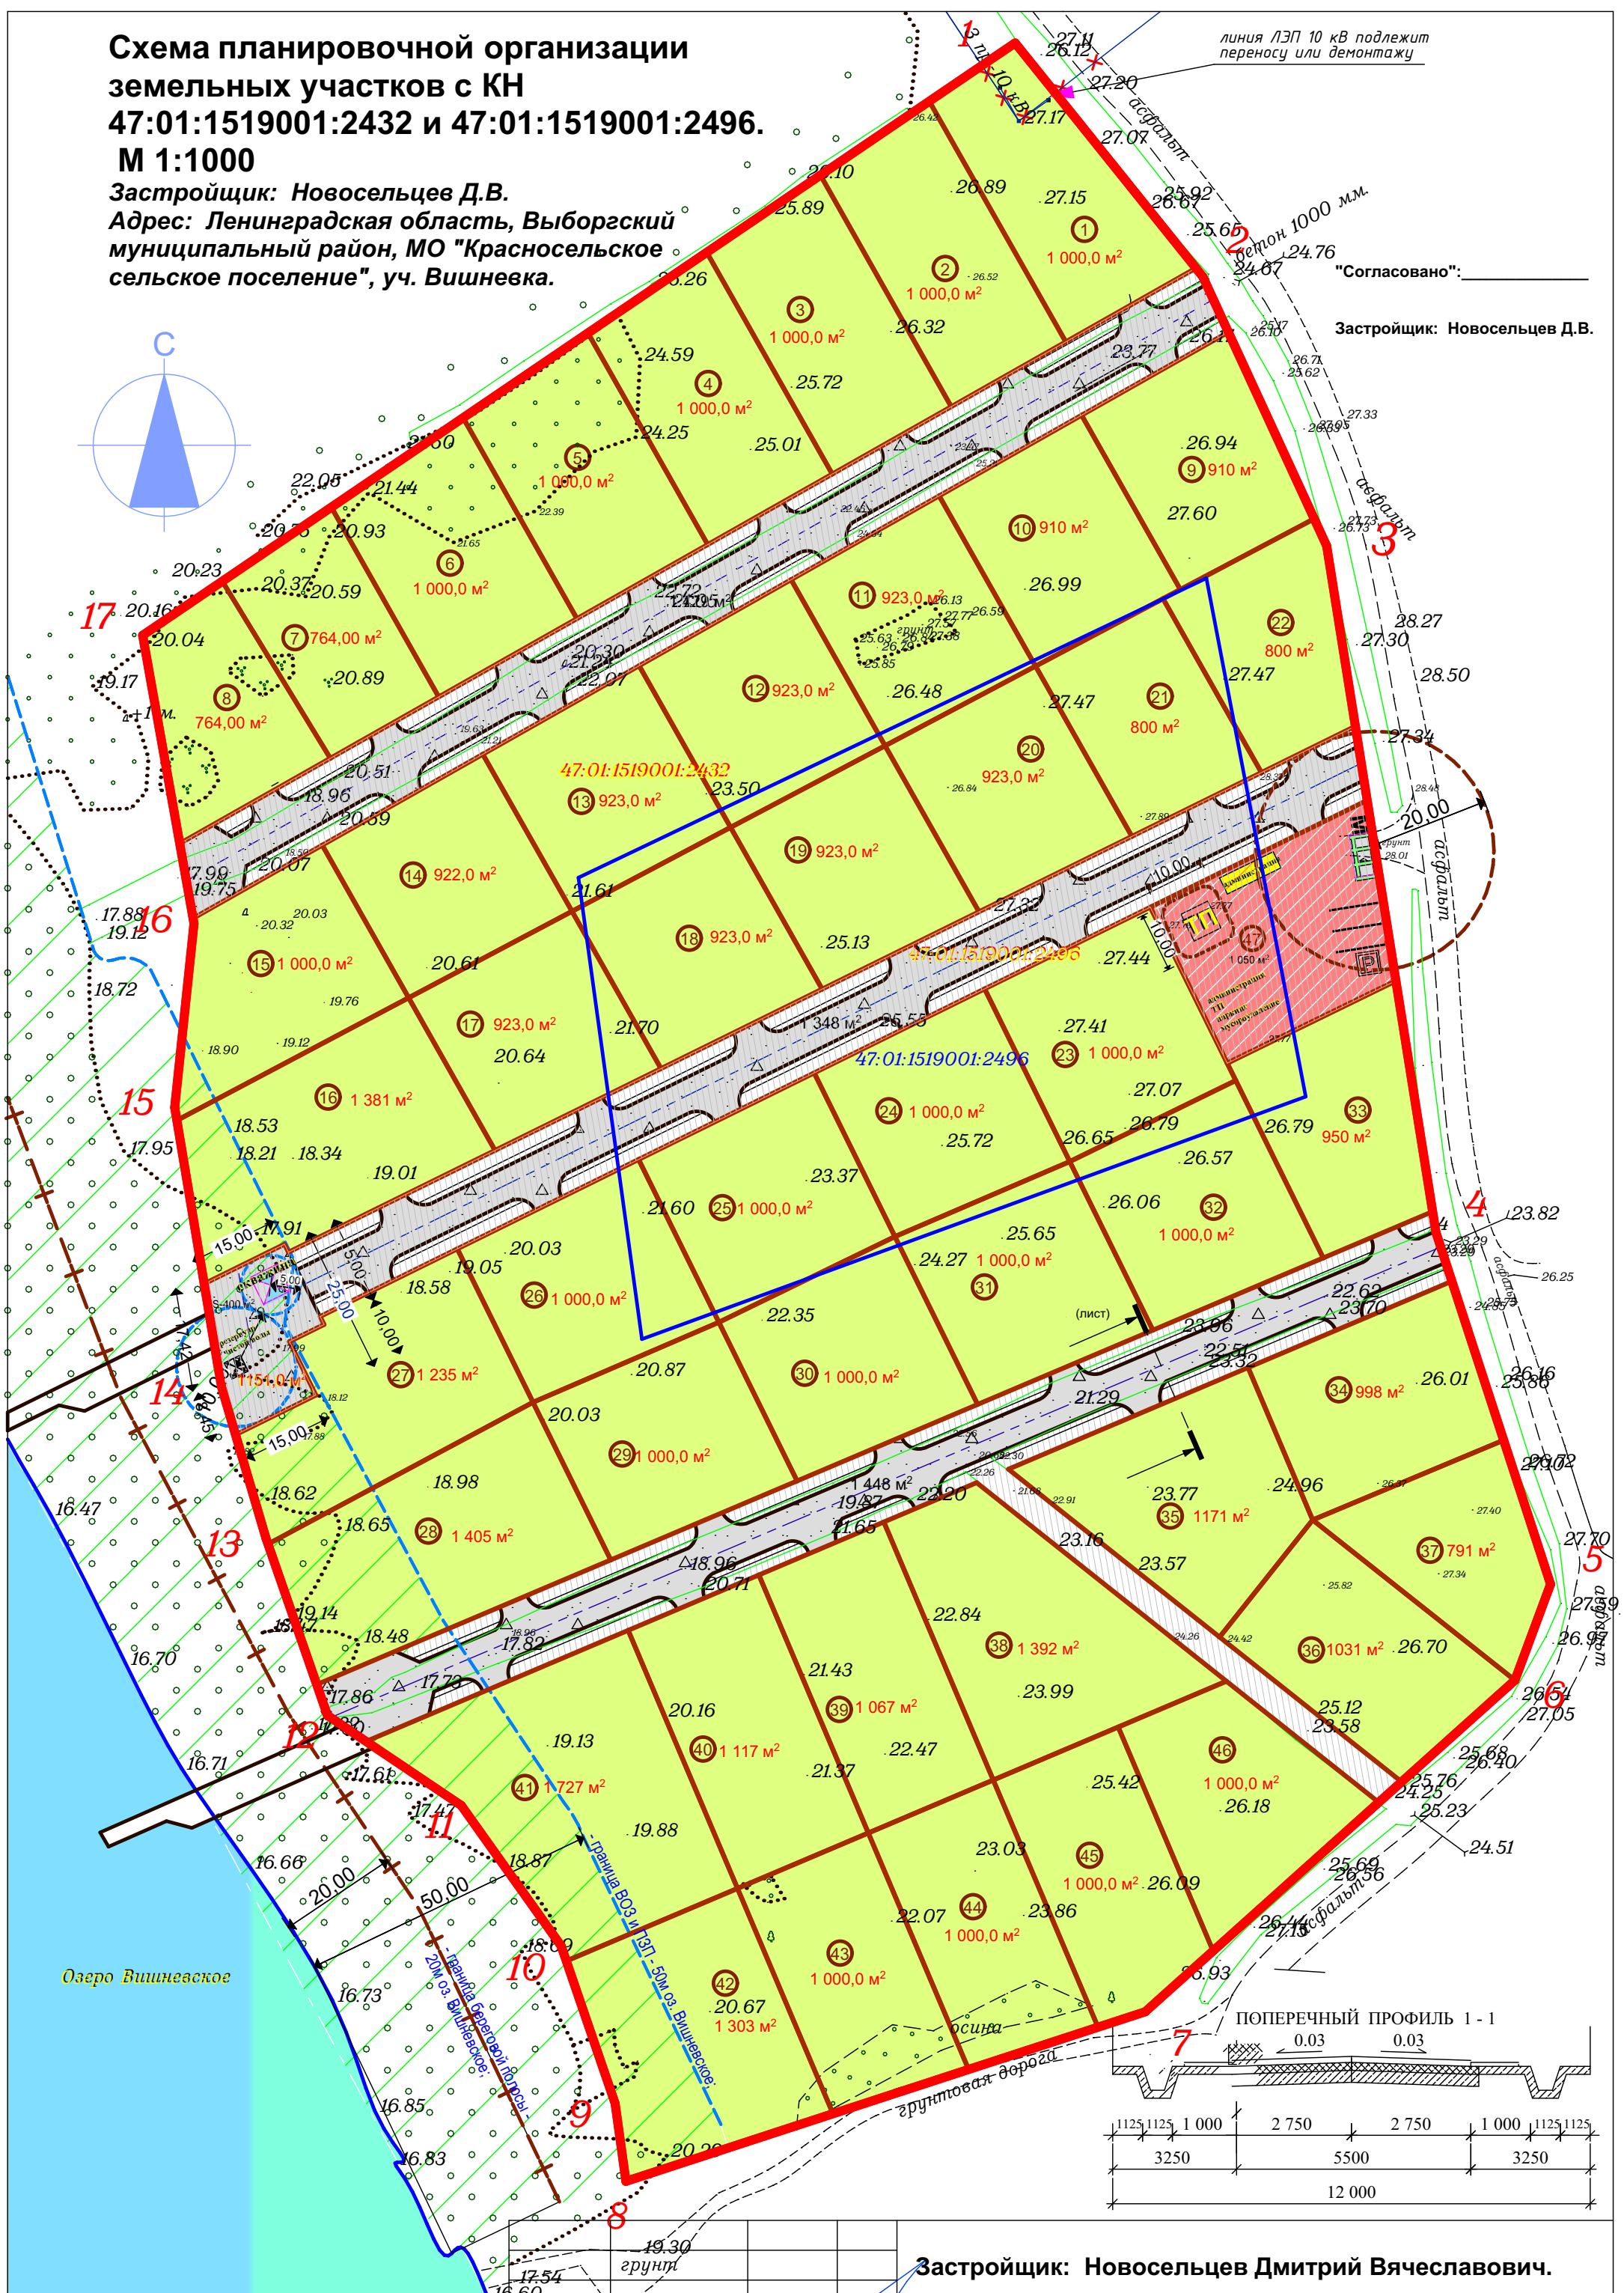

**Схема планировочной организации земельных участков с КН 47:01:1519001:2432 и 47:01:1519001:2496. М 1:1000**

**Застройщик: Новосельцев Д.В.  
Адрес: Ленинградская область, Выборгский муниципальный район, МО "Красносельское сельское поселение", уч. Вишневка.**

линия ЛЭП 10 кВ подлежит переносу или демонтажу

"Согласовано": \_\_\_\_\_

Застройщик: Новосельцев Д.В.

Рук. гр.	Нарбеков Л.Р.	<i>Нарбеков</i>
Проверил		
Проектировал	Харитоненко Е.	<i>Харитоненко</i>

**Застройщик: Новосельцев Дмитрий Вячеславович.**

Адрес: Ленинградская область, Выборгский муниципальный район, МО "Красносельское сельское поселение", уч. Вишневка.

Схема планировочной организации земельных участков с КН 47:01:1519001:2432 и 47:01:1519001:2496. М 1:1000