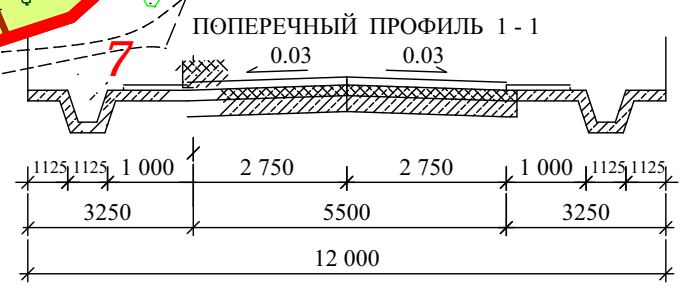

**Схема планировочной организации земельных участков с КН 47:01:1519001:2432 и 47:01:1519001:2496. М 1:1000**

**Застройщик: Новосельцев Д.В.  
Адрес: Ленинградская область, Выборгский муниципальный район, МО "Красносельское сельское поселение", уч. Вишневка.**

линия ЛЭП 10 кВ подлежит переносу или демонтажу

"Согласовано": \_\_\_\_\_

Застройщик: Новосельцев Д.В.

Рук. гр.	Нарбеков Л.Р.	<i>Нарбеков</i>
Проверил		
Проектировал	Харитоненко Е.	<i>Харитоненко</i>

**Застройщик: Новосельцев Дмитрий Вячеславович.**

Адрес: Ленинградская область, Выборгский муниципальный район, МО "Красносельское сельское поселение", уч. Вишневка.

Схема планировочной организации земельных участков с КН 47:01:1519001:2432 и 47:01:1519001:2496. М 1:1000